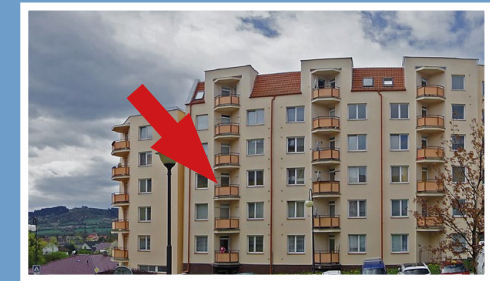

Valašské Meziříčí / bytový komplex / Luční ulice

MÍSTNOSTI / m²

lodžie	2,4
sklep	
KK	10,8
pokoj 1	17,3
pokoj 2	
pokoj 3	
pokoj 4	
předsíň	7,7
koupelna	4,1
WC	0,9
spíž	
komora	

typ: 1+1
podlaží: 3. NP
celková plocha: 43,2 m²

byt: 1339 / 45
blok: A1
cena bytu: