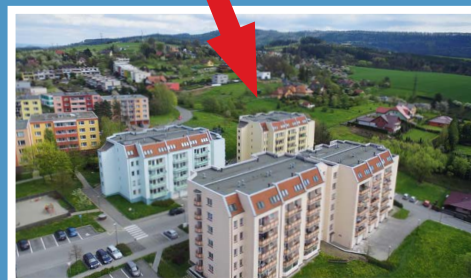

Valašské Meziříčí / bytový komplex / Luční ulice

MÍSTNOSTI / m<sup>2</sup>

lodžie	5,8
sklep	
KK	9,7
pokoj 1	21,9
pokoj 2	13,5
pokoj 3	13
pokoj 4	
předsíň	8,8
koupelna	4,4
WC	1,1
spíž	
komora	2

typ: 3+kk  
podlaží: 2. NP  
celková plocha: 79,8 m<sup>2</sup>